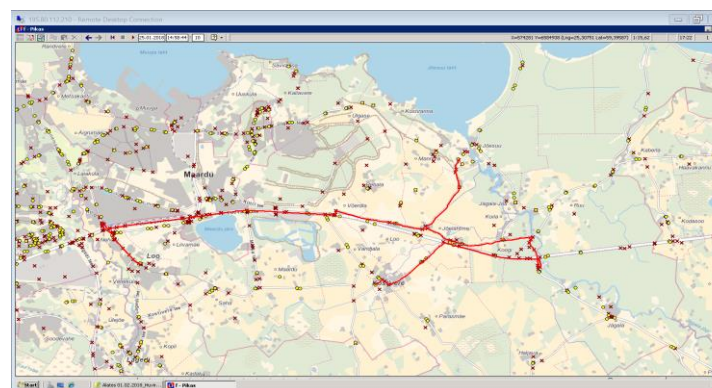

Märkused

Halliga märgitud väikebuss

Liini teenindamine ainult koolipäevadel

OÜ ATKO Liinid

16:00

16:40

17:30