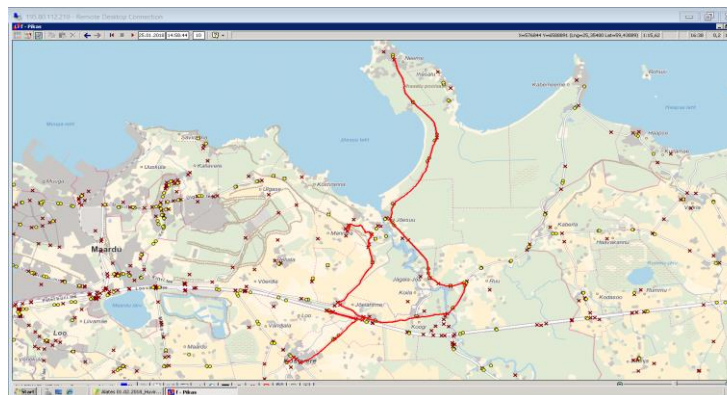

Maakonna bussiliin

Nr.J16 esmasp.

Jöelähtme - Neeme - Manniva - Kostivere mõis - Koogi - Jöelähtme
golfiväljak - Loo - Parasmäe - Kostivere mõis - Neeme -

Sõiduplaan kehtib
Liini teenindab

alates 01.02.2018
OÜ ATKO Liinid

Nr.	Peatus	Reis 01	Reis 02
		J16 ESMASP-01	J16 ESMASP-01
1	Neeme	16:00	
2	Manniva	16:24	
3	Kostivere mõis	16:38	16:40
4	*Pirita jõgi		
5	*Koogi		16:47
6	*Jöelähtme golfiväljak		17:00
7	*Loo		17:23

Nr.	Peatus	Reis 03
		J16 ESMASP-02
1	Loo	17:30
2	Parasmäe	17:47
3	Kostivere mõis	17:50
4	Neeme tee	18:00
5	Neeme	18:12

Märkused

Halliga märgitud väikebuss

Liini teenindamine ainult koolipäevadel

OÜ ATKO Liinid

16:00

16:40

17:30